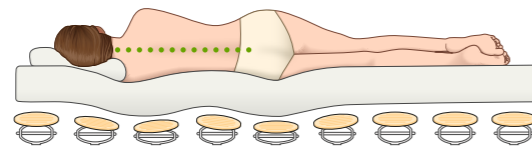

### SO LIEGEN SIE RICHTIG

Dank der auf Sie abgestimmten Kombination aus Matratze und Tellersystem wird die **Wirbelsäule entlastet** und Schlafprobleme, Schmerzen und Schwitzen werden verhindert. **Ideal für Seitenschläfer**: Die optionale Komfort-Schulterzone.

### ZU HART

Die Fehlstellung der Wirbelsäule und Druckpunkte führen zu Schmerzen und Problemen.